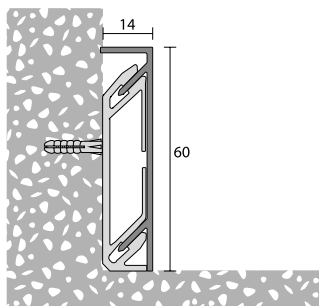

Starke Verbindung. Kluge Technik.

Technisches Datenblatt

Nr. 352

Aluminium-Sockelleiste „Cultus45“

Aluminium-Sockelleiste „Cultus45“ Nr. 352, 60 x 14 mm

- > Aluminium.
- > Bodenabdeckbreite 14 mm.
- > Clips-Sockelleiste mit verdeckter Kabelführung.
- > Innovative Aufsteck-Befestigung im 45°-Winkel.
- > Länge 250 cm: schrumpferpackt inkl. 6 Sockelleisten-Clips.
- > Länge 500 cm: ohne Sockelleisten-Clips.

Einteiliges Profil (Aluminium)

Werkstoff:	EN AW 6063	DIN EN 573
Werkstoffzustand:	T6	DIN EN 755-2
Vorbehandlung:	E6	DIN EN 17 611
Schichtdicke Eloxal:	Klasse 15	DIN EN 17 611

Artikel

Farbe	L (cm)	Art.Nr.
silber	500 cm	352 10 11 500
silber	250 cm (s)	352 10 11 250

Innenecke		
silber		352 01 11 000

Außenecke		
silber		352 02 11 000

Verbinder		
silber		352 03 11 000

Endstück links		
silber		352 04 11 000

Endstück rechts		
silber		352 05 11 000

Farbe	L (cm)	Art.Nr.
Edelstahl gebürstet	500 cm	352 10 19 500
Edelstahl gebürstet	250 cm (s)	352 10 19 250

Innenecke		
Edelstahl gebürstet		352 01 19 000

Außenecke		
Edelstahl gebürstet		352 02 19 000

Verbinder		
Edelstahl gebürstet		352 03 19 000

Endstück links		
Edelstahl gebürstet		352 04 19 000

Endstück rechts		
Edelstahl gebürstet		352 05 19 000